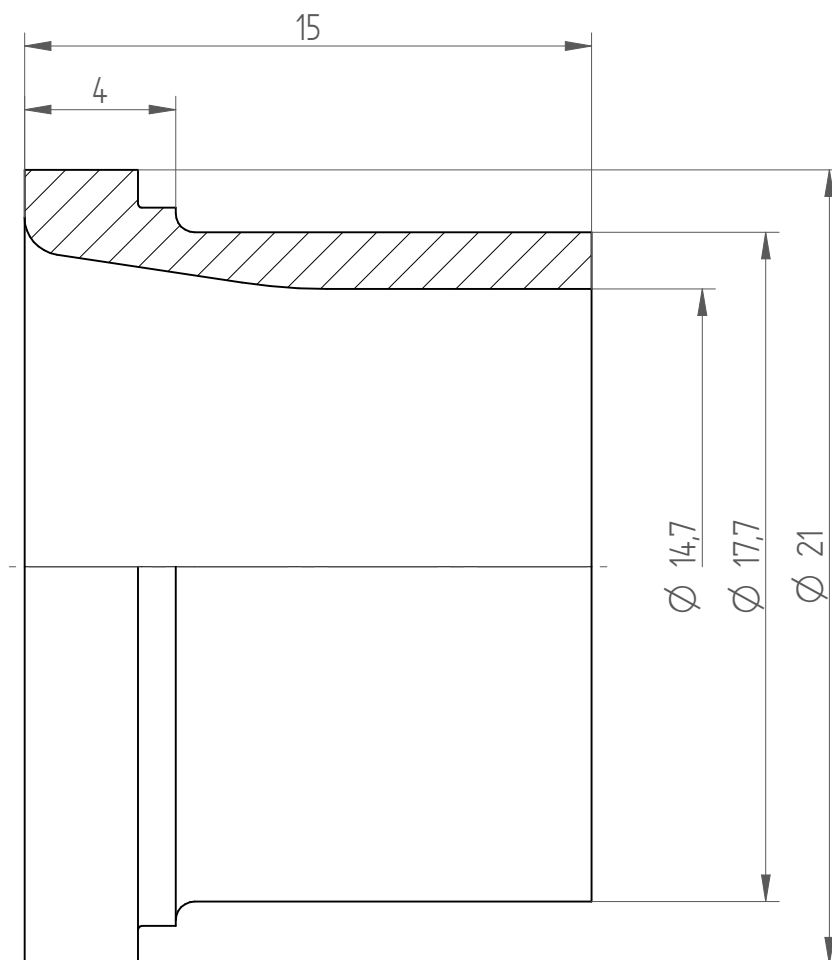

Swiss
Precision
Tools

REGO-FIX®

REGO-FIX AG
Obermattweg 60
4456 Tenniken / Switzerland

Phone +41 61 976 14 66
Fax +41 61 976 14 14
www.rego-fix.com

This is a non-controlled copy. All information given herein is subject to change without notice

The information given herein has been carefully checked and is believed to be correct. REGO-FIX, however, assumes no responsibility or liability for any errors, inaccuracies or omissions that may appear in this drawing

This document is subject to copyright laws. No part of this document may be reproduced or transmitted in any form or any means, electronic or mechanic, for any purpose, without the express written permission of REGO-FIX

Type : KS_ER25_D9/16"
Part No. : 392531429
Date : 12.09.2014
Scale : 5:1